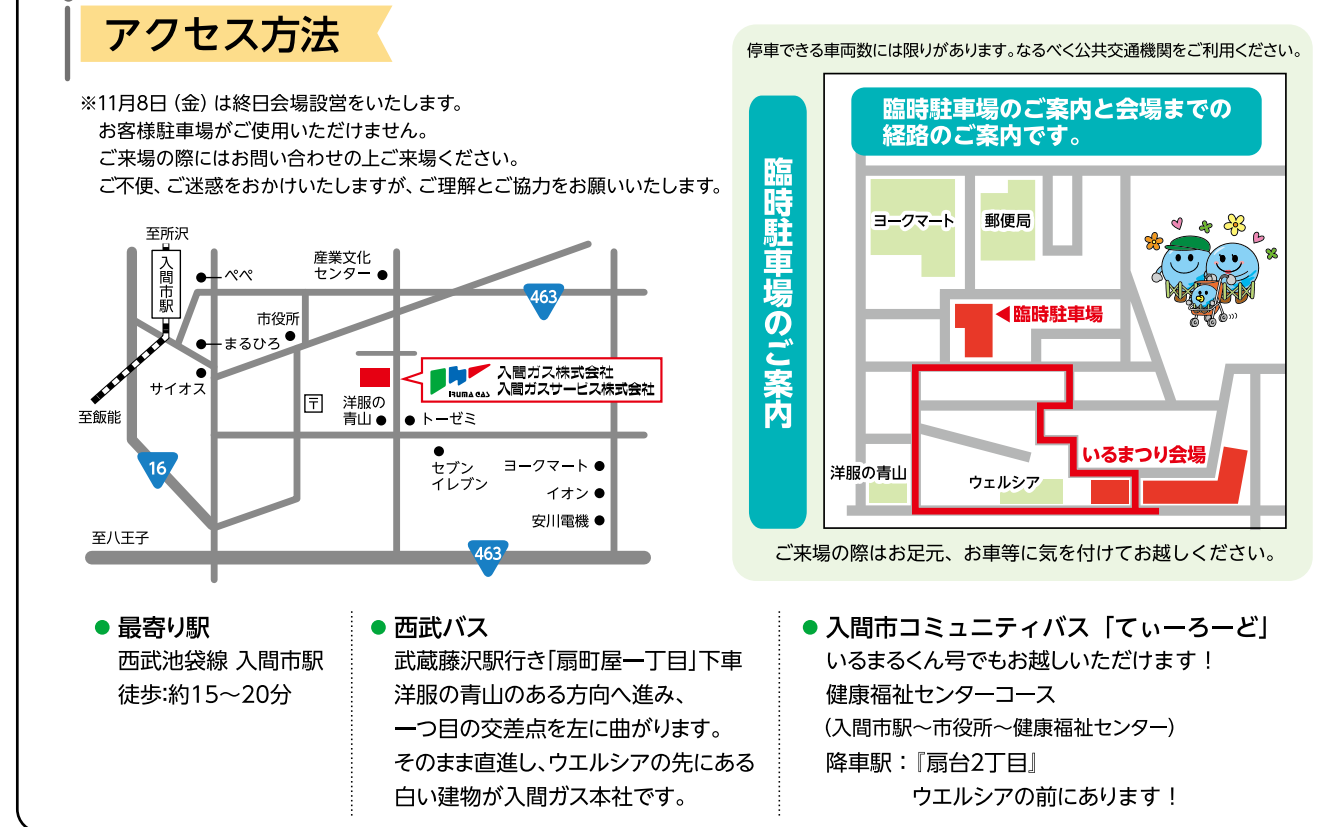

エコカー&はたらく車集合

いるまつり限定! eemoご登録 & eemo会員さまキャンペーン

eemoご登録で...

- クーポン券 初回ご利用時にご利用可能な「3,000円割引クーポン券」プレゼント ※2024年11月9日(土)・10日(日)限定 ※アプリ登録には、クレジットカードと免許証が必要となります。 ※すでに会場のお客様には2025年1月末日まで何回でも使える「500円割引クーポン券」プレゼント
- 商品券 eemo会員さまは... アンケートに答えて「最大3,000円分の商品券」プレゼント ※対象者: eemoのご利用1回以上2023年11月1日(水)~2024年11月8日(金)迄の利用履歴(回数)を確認いたします。 ※法人会員は対象外です。

# 秋いるまつり 先行販売会

※11月8日(金)は翌日のいるまつりの準備の為、商談スペースと駐車場がございません。  
 ※先行販売会は、いるまつりと同価格・同特典で販売いたします。  
 ※11/3(日)は周辺道路が混雑する可能性がありますのでご注意ください。

時間 9:00~17:00

場所 入間ガスショールーム

ナイター営業!! 11/6(木)は20:00まで延長致します!(最終受付19:30)