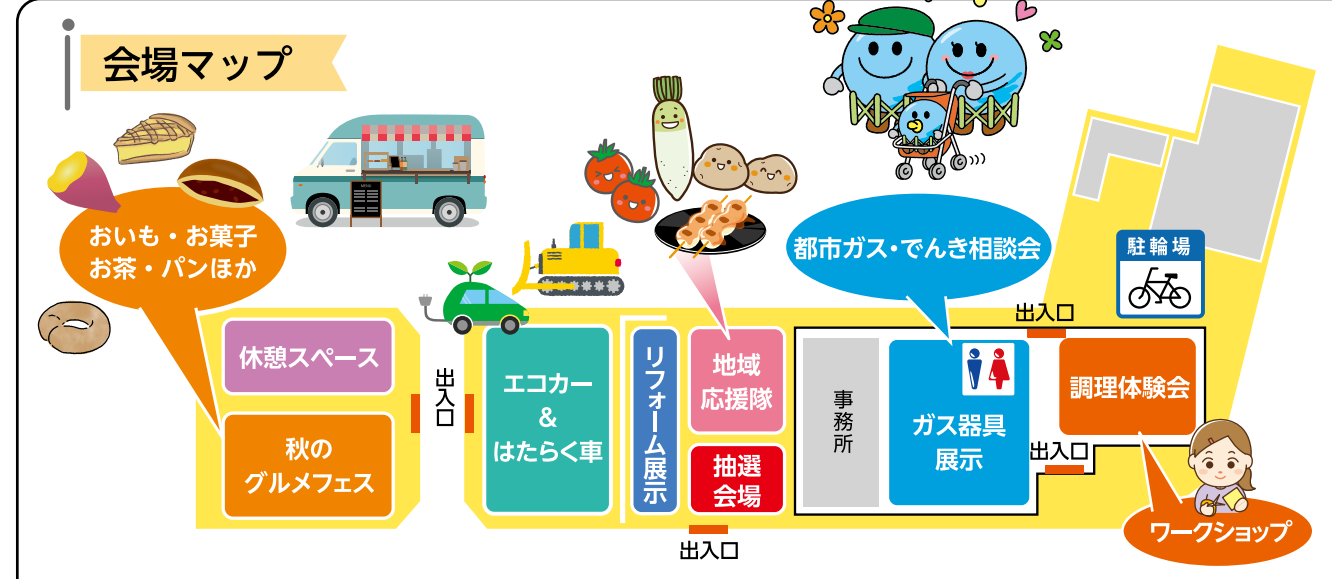

いるまつりで お申込みすると...

特典ゲット!

- お申込特典 商品券1,000円分
- シミュレーション特典 カレールー または キッチンペーパー ※当日会場にご来場の際にはお手元に電気の検針票(またはWEB検針票)をご準備ください。
- 都市ガス切替相談特典 いるまつり会場内で使える「クーポン券2,000円分」プレゼント ※2024年11月9日(土)・10日(日)限定 ※対象者: プロパンガス・オール電化住宅の方

いるまつり限定! **特典ゲット!** 先着50名様限定!!

秋のグルメフェス

全16店舗登場!

白と粋でお餅つきしますよ~!

つきたてのお餅販売 & お餅つき体験(祭太鼓)

会場内に飲食スペースがございます!

※SDGs推進のため、マイバッグをご持参ください。また会場内にはゴミ箱を設置しておりません。購入店舗への返却またはお持ち帰りにご協力ください。

スマイルキッチンの DELICIA調理体験会

ガスコンロのお取替えをご検討中の皆さま

グリルでタンドリーチキン&焼き芋

調理体験会のご参加には事前申込が必要です。

※お申込みは先着順・WEB申込にて受付いたします。 ※お電話でのお申込みはできませんので、ご了承ください。

詳しい内容やお申込みはこちらから

秋 絶品スイーツ

Ringo de Tarte 9日(土)限定 りんごのタルト

お菓子工房 春呼旬の果物でつくるお菓子&ジャム

宇はん 10日(日)限定 飯能の人気おいも屋さん

どらやきツバメ舎 どら焼き専門店

OHANAはん 10日(日)限定 天然酵母で仕込んだペーグルなど

発芽熟成玄米研究所 【ト呂あ】玄米いなり

OCOPAN 10日(日)限定 新感覚! お好み焼きとパンの間 OCOPAN (おこぱん)

速飯 NEW こだわりの出汁 味わいのある 生蕎麦と讃岐うどん!

美味グルメ

お楽しみブース

エコカー&はたらく車集合

いるまつり限定! eemoご登録 & eemo会員さまキャンペーン

eemoご登録で...

- クーポン券 初回ご利用時にご利用可能な「3,000円割引クーポン券」プレゼント ※2024年11月9日(土)・10日(日)限定 ※アプリ登録には、クレジットカードと免許証が必要となります。 ※すでに会場のお客様には2025年1月末日まで何回でも使える「500円割引クーポン券」プレゼント
- 商品券 eemo会員さまは... アンケートに答えて「最大3,000円分の商品券」プレゼント ※対象者: eemoのご利用1回以上2023年11月1日(水)~2024年11月8日(金)迄の利用履歴(回数)を確認いたします。 ※法人会員は対象外です。

ワークショップ

- ★耳つぼジュエリー (spoonful smile)
- ★しゅわしゅわ香るバスボム作り (folium)
- ★マシュマロフォンダント作り (Latte Latte)

参加者特典 お菓子のつがみ取り

好タイムの方にはさらにうれしい特典あり!