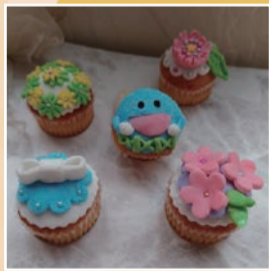

飯能のおいも屋さん♪農業を使わずに8品種のさつまいもを栽培し、加工・販売まで一貫して行なっている農家です。

ワークショップ

Latte Latte

マシュマロを溶かしてデコレーション体験！火を使わずに簡単にお菓子作りが出来ます！

パルシステム埼玉 入間センター

パルシステムの生協オリジナル商品が当たる特大ガラポン抽選会を実施します！ご試食もごさいます。

地域応援隊

入間ケーブルテレビ スマイル農場